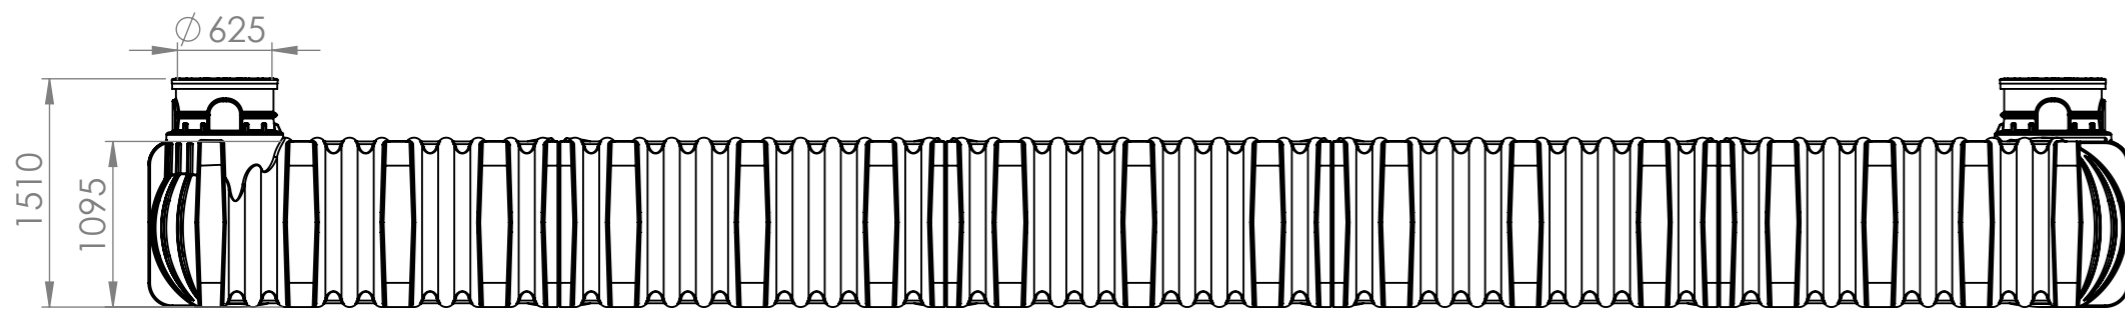

B

B

A

A

ENOTA DIMENZIJI: mm	MERILO: 1:50	MATERIAL: PE HD	VOLUMEN:	MASA:
DATUM	IME	NAZIV		
IZDEL. 16. 02. 2023		AQUAstay FLAT 25.000L		
POTRDIL 16. 02. 2023				
ODOBRIL 16. 02. 2023				

REVISIONS				
ZONE	REV.	DESCRIPTION	DATE	APPROVED
8				