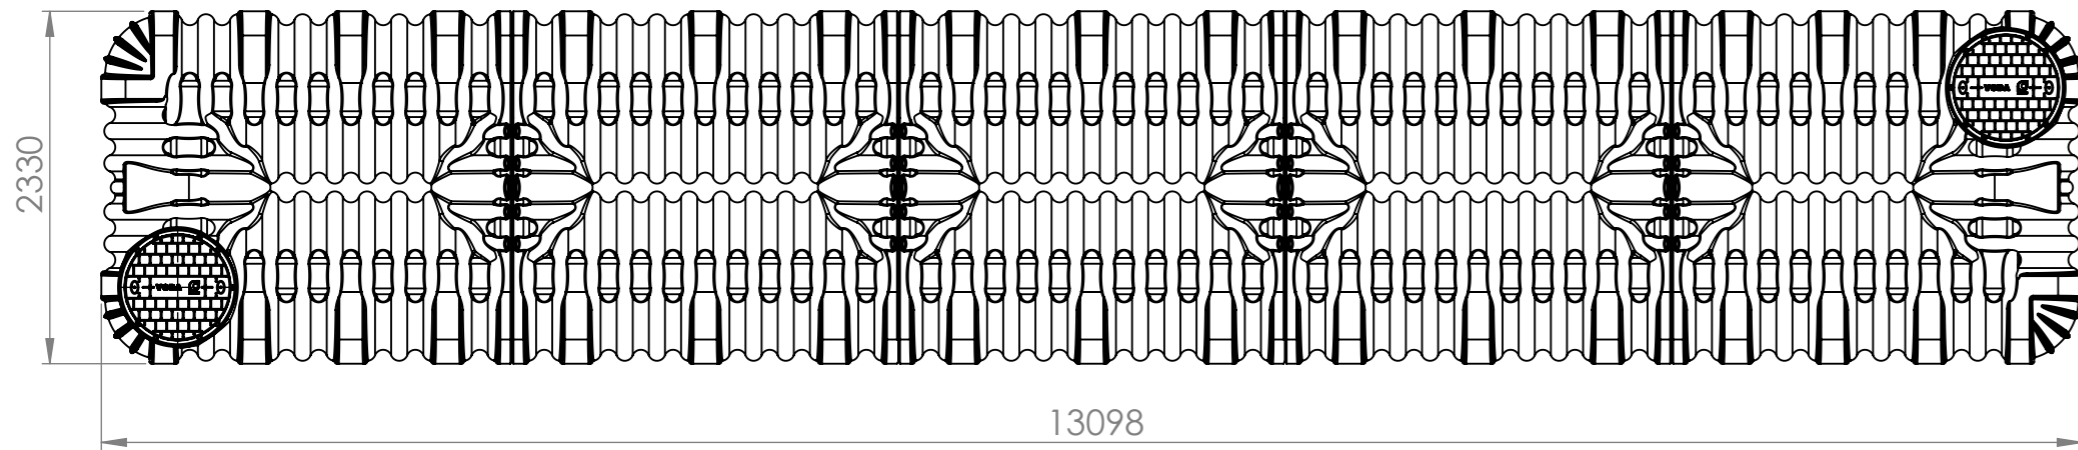

B

B

A

A

ENOTA DIMENZIJI: mm	MERILO: 1:50	MATERIAL: PE HD	VOLUMEN:	MASA:
DATUM	IME	NAZIV		
IZDEL. 16. 02. 2023		AQUAstay FLAT 25.000L		
POTRDIL 16. 02. 2023				
ODOBRIL 16. 02. 2023				

REVISIONS				
ZONE	REV.	DESCRIPTION	DATE	APPROVED
8				