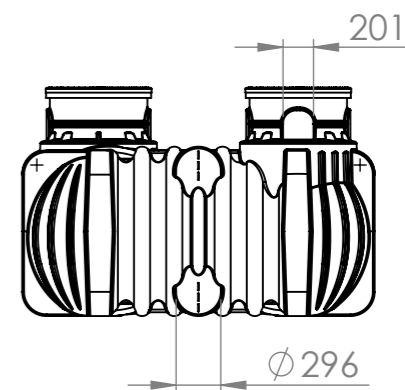

B

B

A

A

ENOTA DIMENZIJI: mm	MERILO: 1:50	MATERIAL: PE HD	VOLUMEN:	MASA:
DATUM	IME	NAZIV		
IZDEL. 16. 02. 2023		AQUAstay FLAT 25.000L		
POTRDIL 16. 02. 2023				
ODOBRIL 16. 02. 2023				

REVISIONS				
ZONE	REV.	DESCRIPTION	DATE	APPROVED
8				